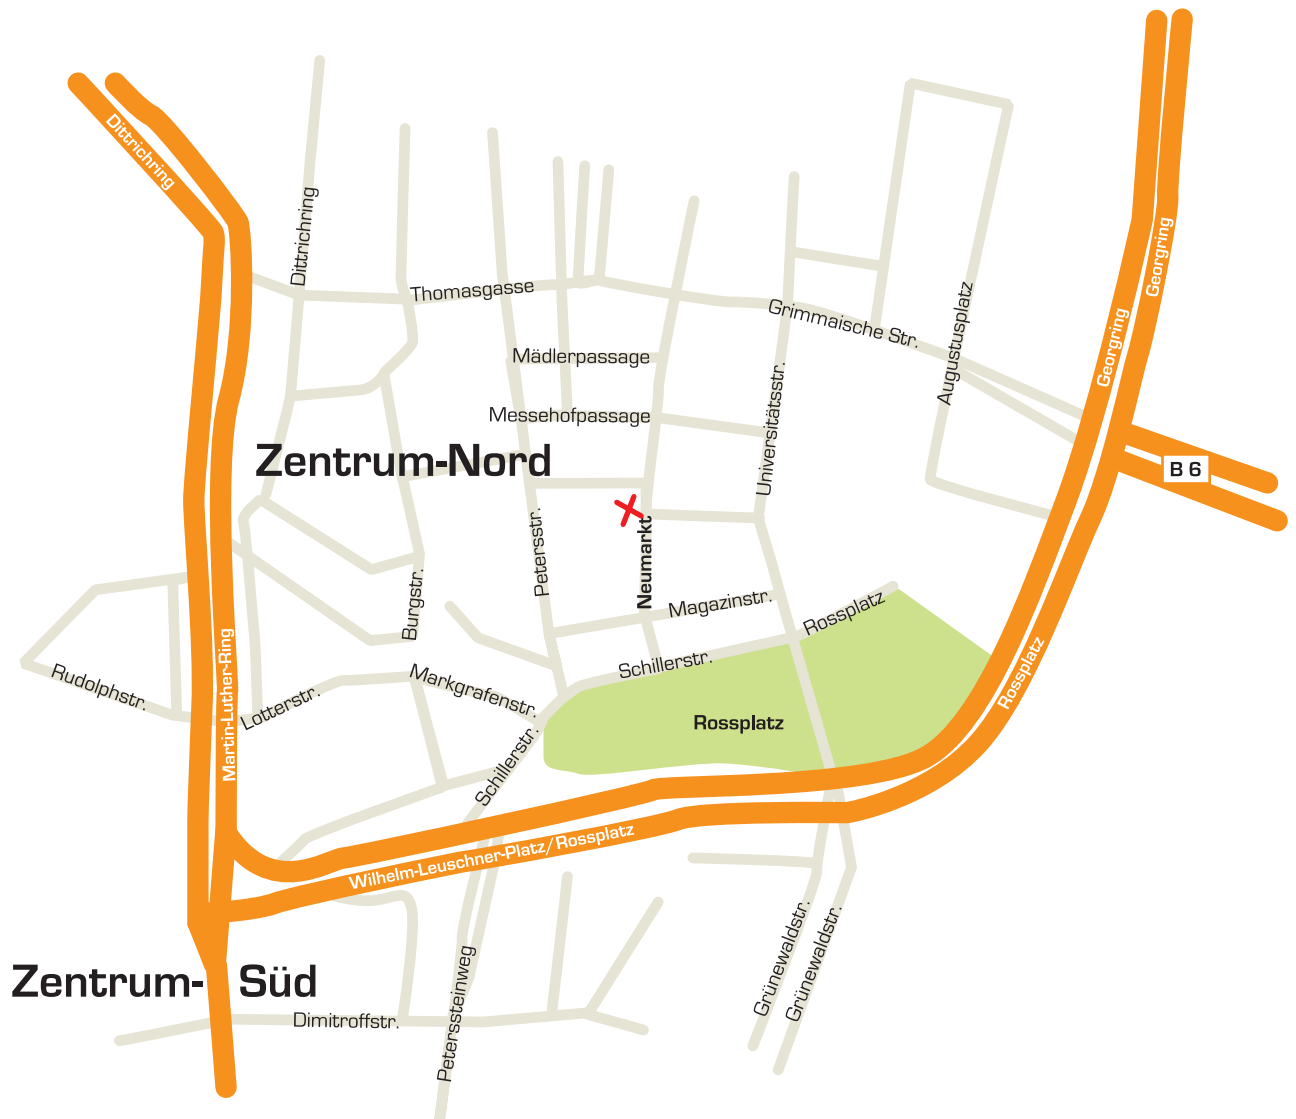

HAIRBYHENTSCHEL

ANFAHRTSSKIZZEN ZU UNSEREN SALON IN LEIPZIG

Neumarkt 2 | D-04109 Leipzig | Tel. +49 (0) 3 41 / 2 15 38 13

Öffnungszeiten: Mo - Fr: 9.00 - 21.00 Uhr | Sa: 9.00 - 18.00 Uhr

HAIRBYHENTSCHEL

ANFAHRTSSKIZZEN ZU UNSEREN SALON IN LEIPZIG