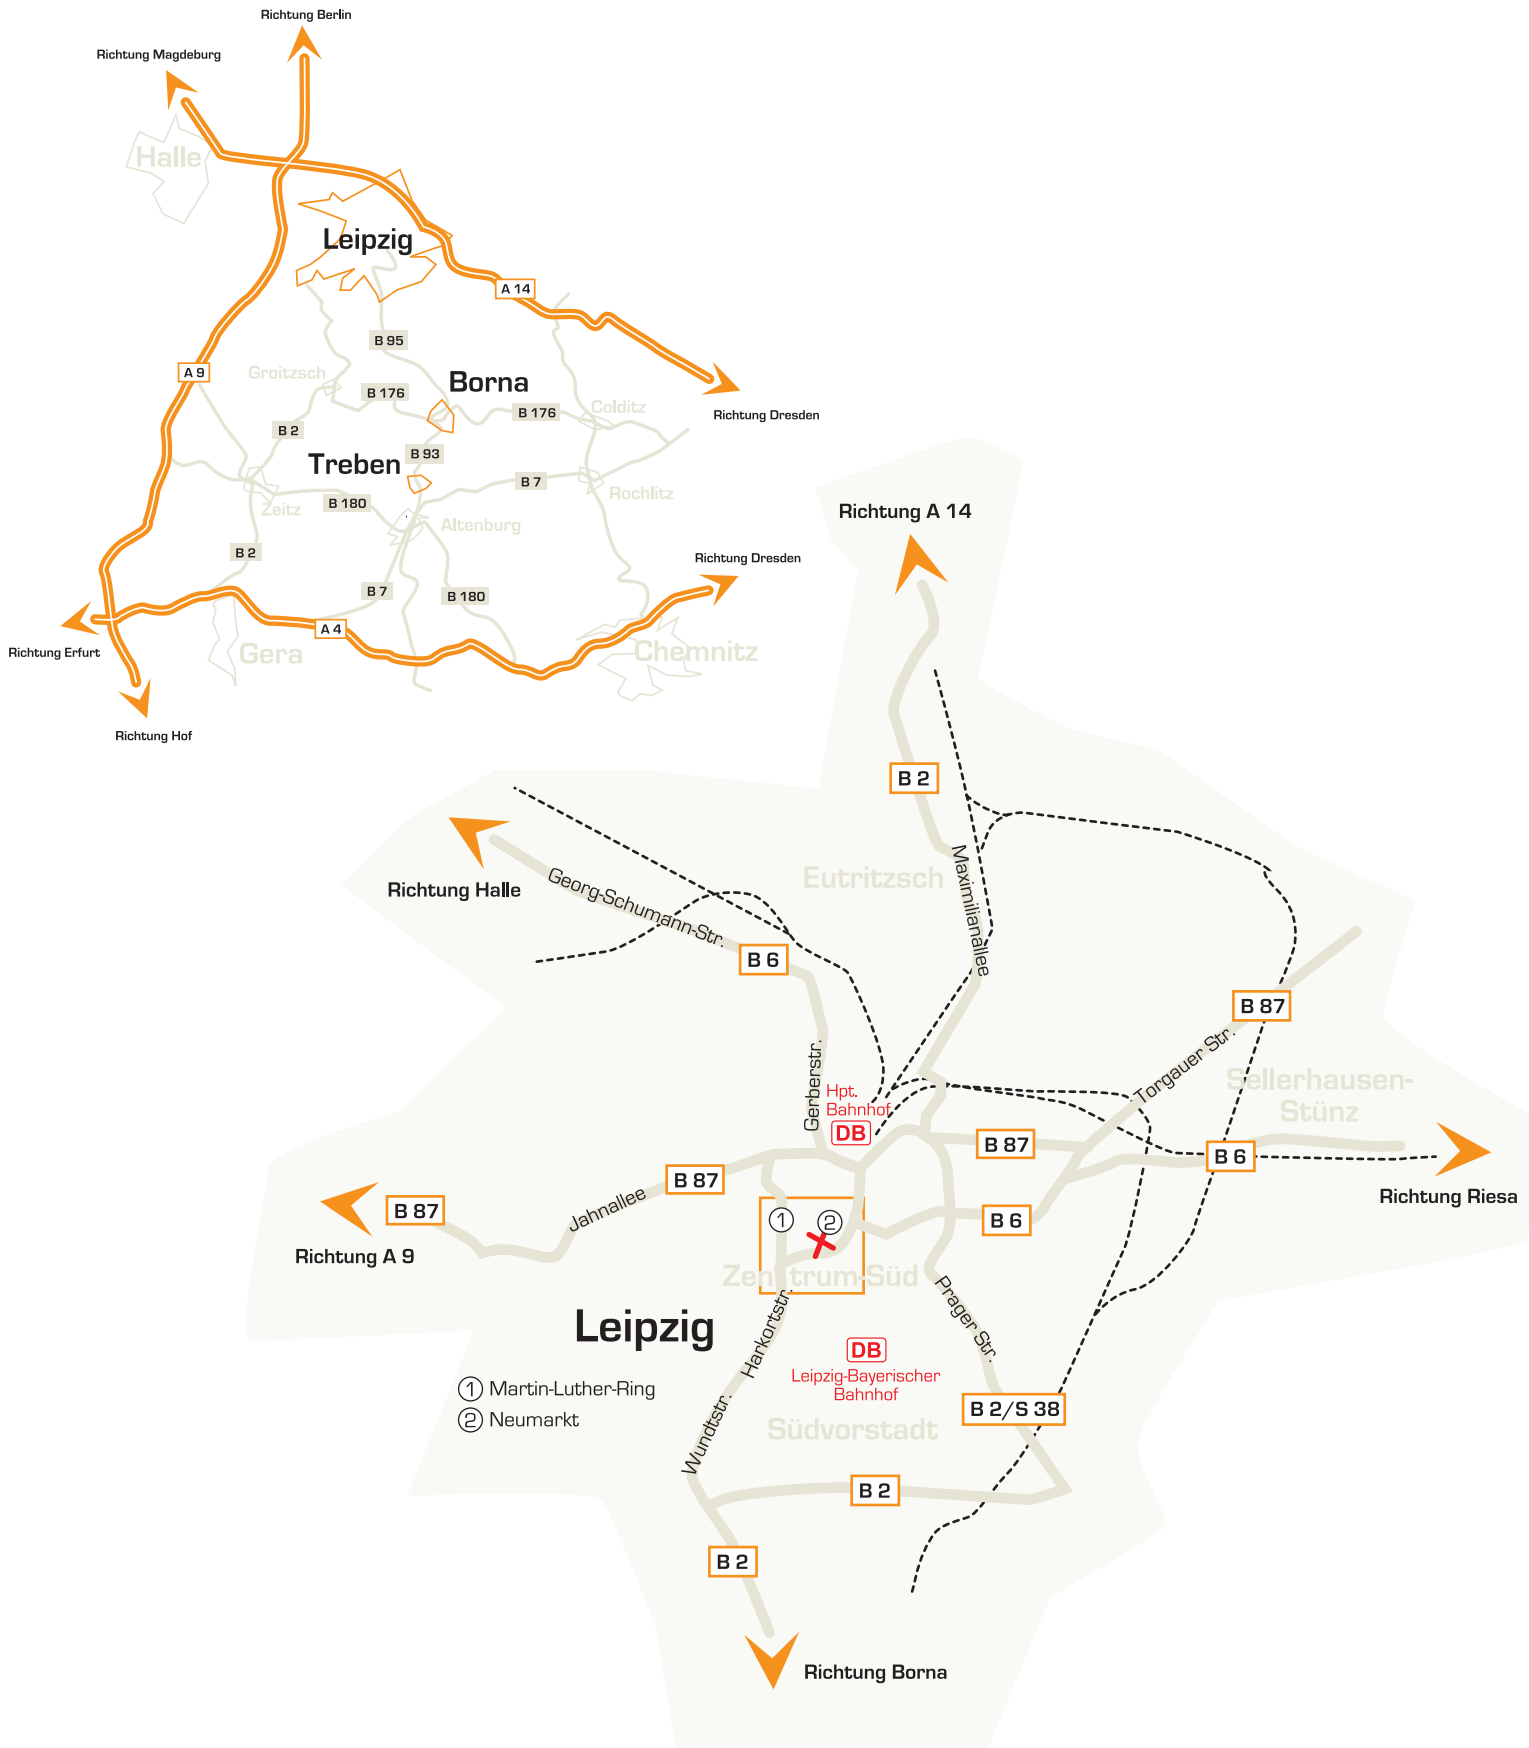

HAIRBYHENTSCHEL

ANFAHRTSSKIZZEN ZU UNSEREN SALON IN LEIPZIG

Neumarkt 2 | D-04109 Leipzig | Tel. +49 (0) 3 41 / 2 15 38 13

Öffnungszeiten: Mo - Fr: 9.00 - 21.00 Uhr | Sa: 9.00 - 18.00 Uhr

HAIRBYHENTSCHEL

ANFAHRTSSKIZZEN ZU UNSEREN SALON IN LEIPZIG

Neumarkt 2 | D-04109 Leipzig | Tel. +49 (0) 3 41 / 2 15 38 13

Öffnungszeiten: Mo - Fr: 9.00 - 21.00 Uhr | Sa: 9.00 -18.00 Uhr